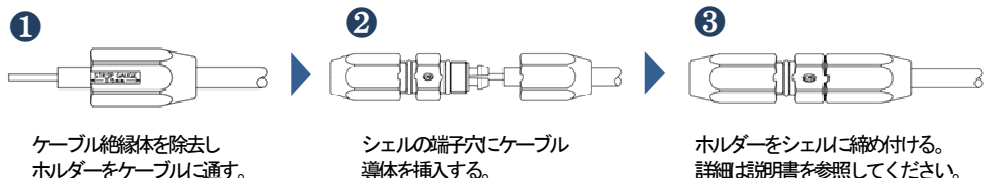

製造元

株式会社 木村電気工業

本社 〒114-0001 東京都北区東十条 6-6-18
TEL 03(3901)1100 FAX 03(3598)0688
URL <http://www.kimuradenki.co.jp>

JQA-QM8038

販売店